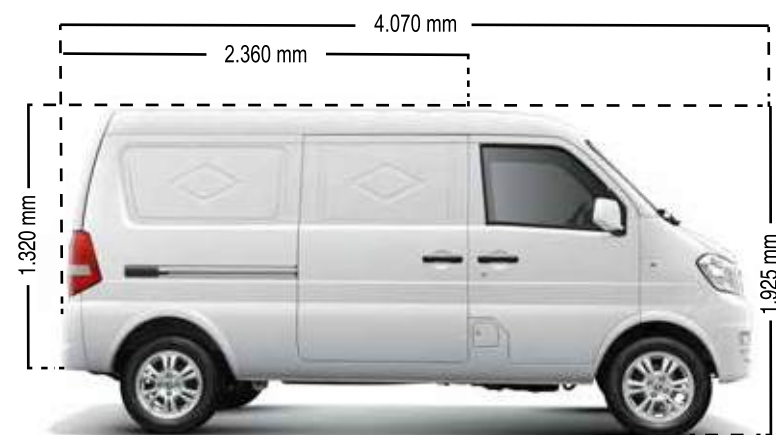

[www.dfsk.com.uy](http://www.dfsk.com.uy)

**K05S**  
EL SOCIO PERFECTO  
PARA SU LOGÍSTICA

IMPORTA Y RESPALDA  
DESDE 1939

Y SU RED DE AGENTES EN TODO EL PAIS

PARÁMETROS / DIMENSIONES	K05S	
Peso Bruto Total (Kg.)	1800	
Peso del Vehículo (Kg.)	1020	
Carga Útil (Kg.)	780	
Distancia entre Ejes (mm.)	2760	
Tanque de combustible (Lts.)	40	
Llantas	165/70R14	
Dimensiones (largo x ancho x altura) (mm.)	4070x1560x1925	
Distancia Eje Delantero / Eje Trasero (mm.)	1310/1310	
<b>MOTOR</b>		
	AF11-05	DK12-01
Cilindrada C.C.	1050/1206	
Potencia (HP)	63/85	
Torque máximo	91/108,5	
Velocidad máxima	110/115	
<b>FRENOS/SUSPENSIÓN</b>		
Frenos	Disco frontal y tambor trasero, sistema de corte hidráulico de doble circuito	
Suspensión Delantera / Trasera	Suspensión independiente Macpherson, suspensión no independiente trasera de cinco barras	